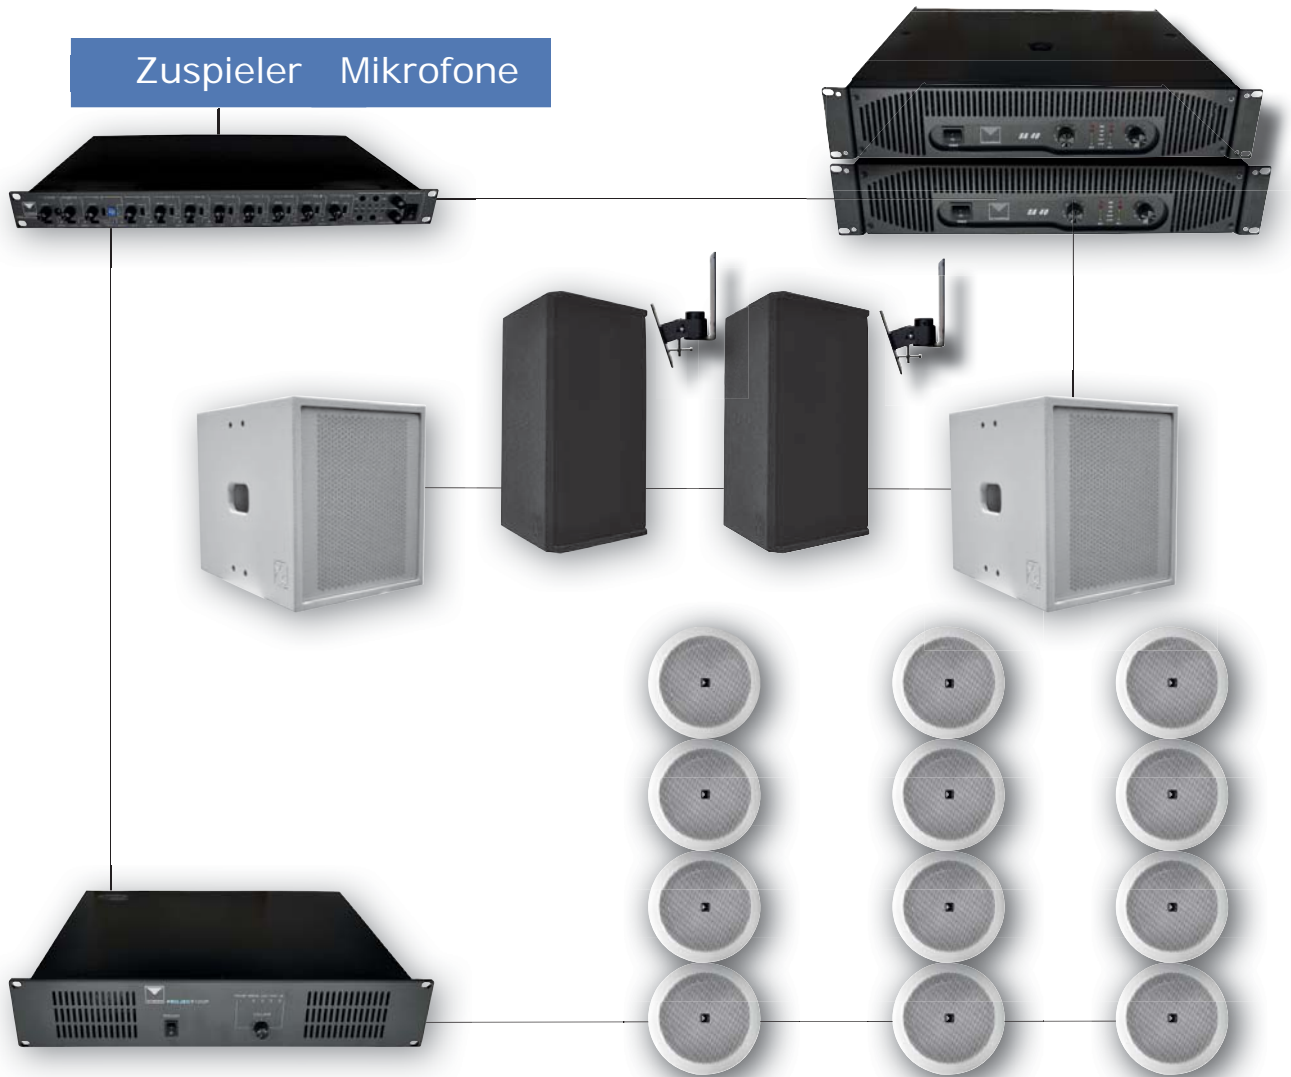

Schulung-Set II

Geeignet für größere Räume mit zusätzlichen Videokomponenten und einer hochwertigen Klangqualität mit erweitertem Frequenzübertragungsbereich.

Dieses Set gibt es wahlweise mit weißen oder schwarzen Lautsprechersystemen!

Anzahl	Art.-Bezeichnung	Beschreibung	Art.-Nr.:
1	Mix10	Mischer/Vorverstärker	02.02.01
2	SA40	Stereo-Endstufe	40.00.01
2	XS8-bk/wh	8" Fullrange-Lautsprecher	38.05.08/09
2	XS10S-bk/wh	10" Subwoofer	38.05.21/22
1	Project120P	Mischverstärker	02.01.01
12	CM5	5" Deckeneinbaulautsprecher	02.03.02
1	diverse Mikrofone	wahlweise auch drahtlose Komponenten	
1	diverse Zuspieler	je nach Anforderungsprofil	

Der ProjectMix10 dient als Stereo-Vorverstärker/Mischer und bietet Anschlüsse für bis zu neun Mikrofone. Die Eingänge 7 bis 10 können auch wahlweise für Stereo Line-Pegel genutzt werden. Die beiden Leistungsendstufen SA40 liefern mit 2 x 400 Watt an einer 4 Ohm Last genügend Leistung für die Topteile und die Subwoofer.

Als Lautsprecher kommen zwei 8 8"/1" Fullrange-Lautsprecher sowie zwei 10" Subwoofer XS10S zum Einsatz. Wahlweise stehen diese Systeme in weiß oder schwarz zur Verfügung. Auf der Rückseite der beiden XS8 wird jeweils eine Wandhalterung WB-S montiert, die diese Lautsprecher sicher an der Wand hält. Als Stützlautsprecher kommen hochwertige 5.5"/1.5" Deckeneinbaulautsprecher mit Abzafung bei 10 Watt zum Einsatz. Die benötigte Leistung stellt der 100 V-Verstärker Project120P mit 120 Watt Ausgangsleistung zur Verfügung. Diverse Mikrofone (auch drahtlose Komponenten z.B. von Samson Wireless) sowie diverse Zuspieler runden dieses Paket nach oben hin ab.